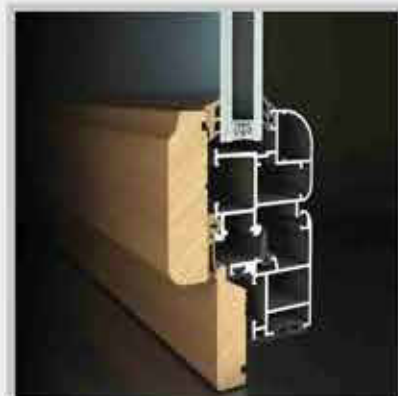

FACILEINFISSI

ALLUMINIO
R62TT
Uw: 1,62 W/mqK

ALLUMINIO
R72TT
Uw: 1,32 W/mqK

ALLUMINIO
R85TT
Uw: 1,06 W/mqK

PVC
ALUPAST
Uw: 1,26 W/mqK

PVC
SALAMANDER
Uw: 1,30 W/mqK

PVC
SCHÜCO
Uw: 1,23 W/mqK

LEGNO - ALLUMINIO
DOUBLE WOOD
Uw: 1,31 W/mqK

LEGNO-ALLUMINIO
ALL.CO WOOD TT
Uw: 2,24 W/mqK.

LEGNO - ALLUMINIO
ALL.CO WOOD
Uw: 3,01 W/mqK

SISTEMI OSCURANTI ED OMBREGGIANTI

PERSIANE A LAMELLE
FISSE E MOBILI.

AVVOLGIBILE A STECCHE
ORIENTABILI « ORIENTA »

AVVOLGIBILI IN PVC, ALLUMINIO,
ACCIAIO, CON POSSIBILITA'
DI MOTORIZZAZIONE

TENDE A CADUTA, CON GUIDE,
A BRACCI, CAPPOTTINE,
PENSILINE E PERGOTENDE.

TELAI IN LEGNO LISTELLARE PANNELLO PORTA TUTTOTONDO (SPIGOLI ARROTONDATI)