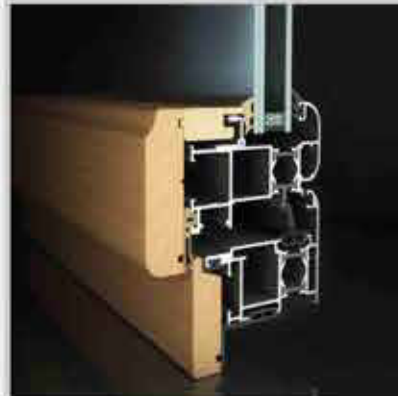

FACILEINFISSI

ALLUMINIO
R62TT
Uw: 1,62 W/mqK

ALLUMINIO
R72TT
Uw: 1,32 W/mqK

ALLUMINIO
R85TT
Uw: 1,06 W/mqK

PVC
ALUPAST
Uw: 1,26 W/mqK

PVC
SALAMANDER
Uw: 1,30 W/mqK

PVC
SCHÜCO
Uw: 1,23 W/mqK

LEGNO - ALLUMINIO
DOUBLE WOOD
Uw: 1,31 W/mqK

LEGNO-ALLUMINIO
ALL.CO WOOD TT
Uw: 2,24 W/mqK.

LEGNO - ALLUMINIO
ALL.CO WOOD
Uw: 3,01 W/mqK

SISTEMI OSCURANTI ED OMBREGGIANTI

PERSIANE A LAMELLE
FISSE E MOBILI.

AVVOLGIBILE A STECCHE
ORIENTABILI « ORIENTA »

AVVOLGIBILI IN PVC, ALLUMINIO,
ACCIAIO, CON POSSIBILITA'
DI MOTORIZZAZIONE

TENDE A CADUTA, CON GUIDE,
A BRACCI, CAPPOTTINE,
PENSILINE E PERGOTENDE.

TELAI IN LEGNO LISTELLARE PANNELLO PORTA TUTTOTONDO (SPIGOLI ARROTONDATI)